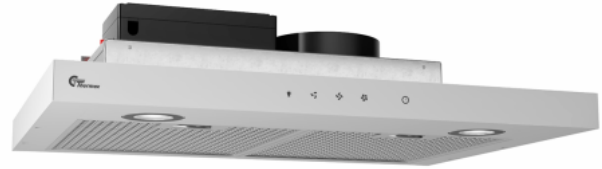

Super Silent GT 60 cm hvid for extern motor

Varenummer: 520.19.1101.0

4.425,00 kr.

EAN nummer: 5703347525247

Thermex Super Silent GT 60 cm i hvid for ekstern motor er en effektiv og smart emhætte for skabsmontering. Med tilkobling af ekstern motor sikre man et ultralavt støjniveau i sit køkken

Thermex Super Silent GT er en emhætte med et moderne og minimalistisk design. Super Silent GT er udstyret med dekorative filtre som giver et eksklusivt udtryk og sikre en optimal fordeling af suget. Der er mulighed for at tilkøbe [Thermex Toplink®](#) som starter emhætten automatisk når du begynder madlavningen. Det vil med andre ord sige at du skal kun tænke på madlavningen, Thermex klarer det praktiske.

Betjeningen på Super Silent GT er en enkel og intuitiv glastouch betjening, med mulighed for at vælge sugestyrke, aktivering af eftersug(timer) samt tænd/sluk af lyset. Derudover kan man betjene emhætten via Thermex Remote appen, som kan hentes gratis i App store og Google Play. I appen er der mulighed for at justere lysstyrken, aktivere periodisk udsugning og få en indikation for filterens. Du kan også benytte [Voicelink](#) funktionaliteten som er indbygget i emhætten. Her kan du styre emhætten alene med din stemme via **Google Assistant (Hey Google)**. Så der er rigeligt med muligheder at vælge mellem, til at betjene din Thermex Super Silent GT.

Specifikationer

Betjening	Glas touch
Materiale	Hvidlakeret stål og Hvidt glas