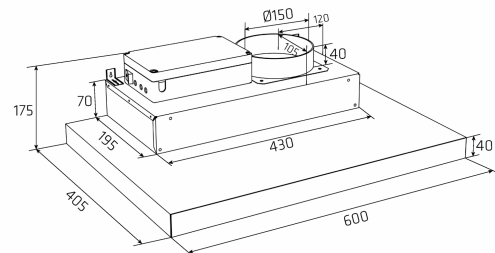

Super Silent GT
External motor