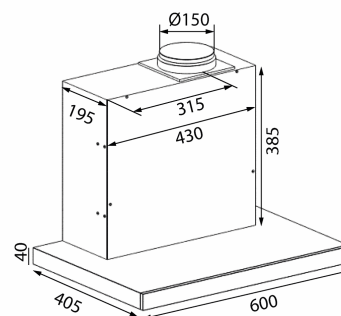

Specifikationer

Minimum luftstrøm [m³/h]	184
Minimum lydeffekt [dB(A)]	39
Maksimal luftstrøm [m³/h]	525,7
Maksimal lydeffekt [dB(A)]	66
Betjening	Glas touch
Materiale	Hvidlakeret stål og Hvidt glas

Super Silent GT

Internal motor