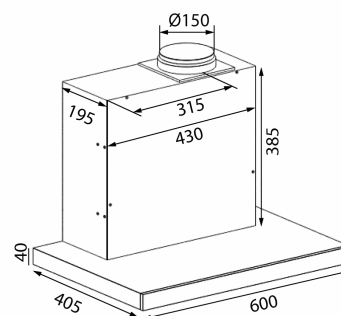

Internal motor