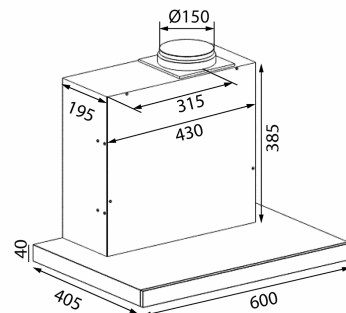

Specifikationer

Minimum luftstrøm [m³/h]	184
Minimum lydeffekt [dB(A)]	39
Maksimal luftstrøm [m³/h]	525,7
Maksimal lydeffekt [dB(A)]	66
Betjening	Glas touch
Materiale	Sortlakeret stål og Sort glas

Super Silent GT

Internal motor